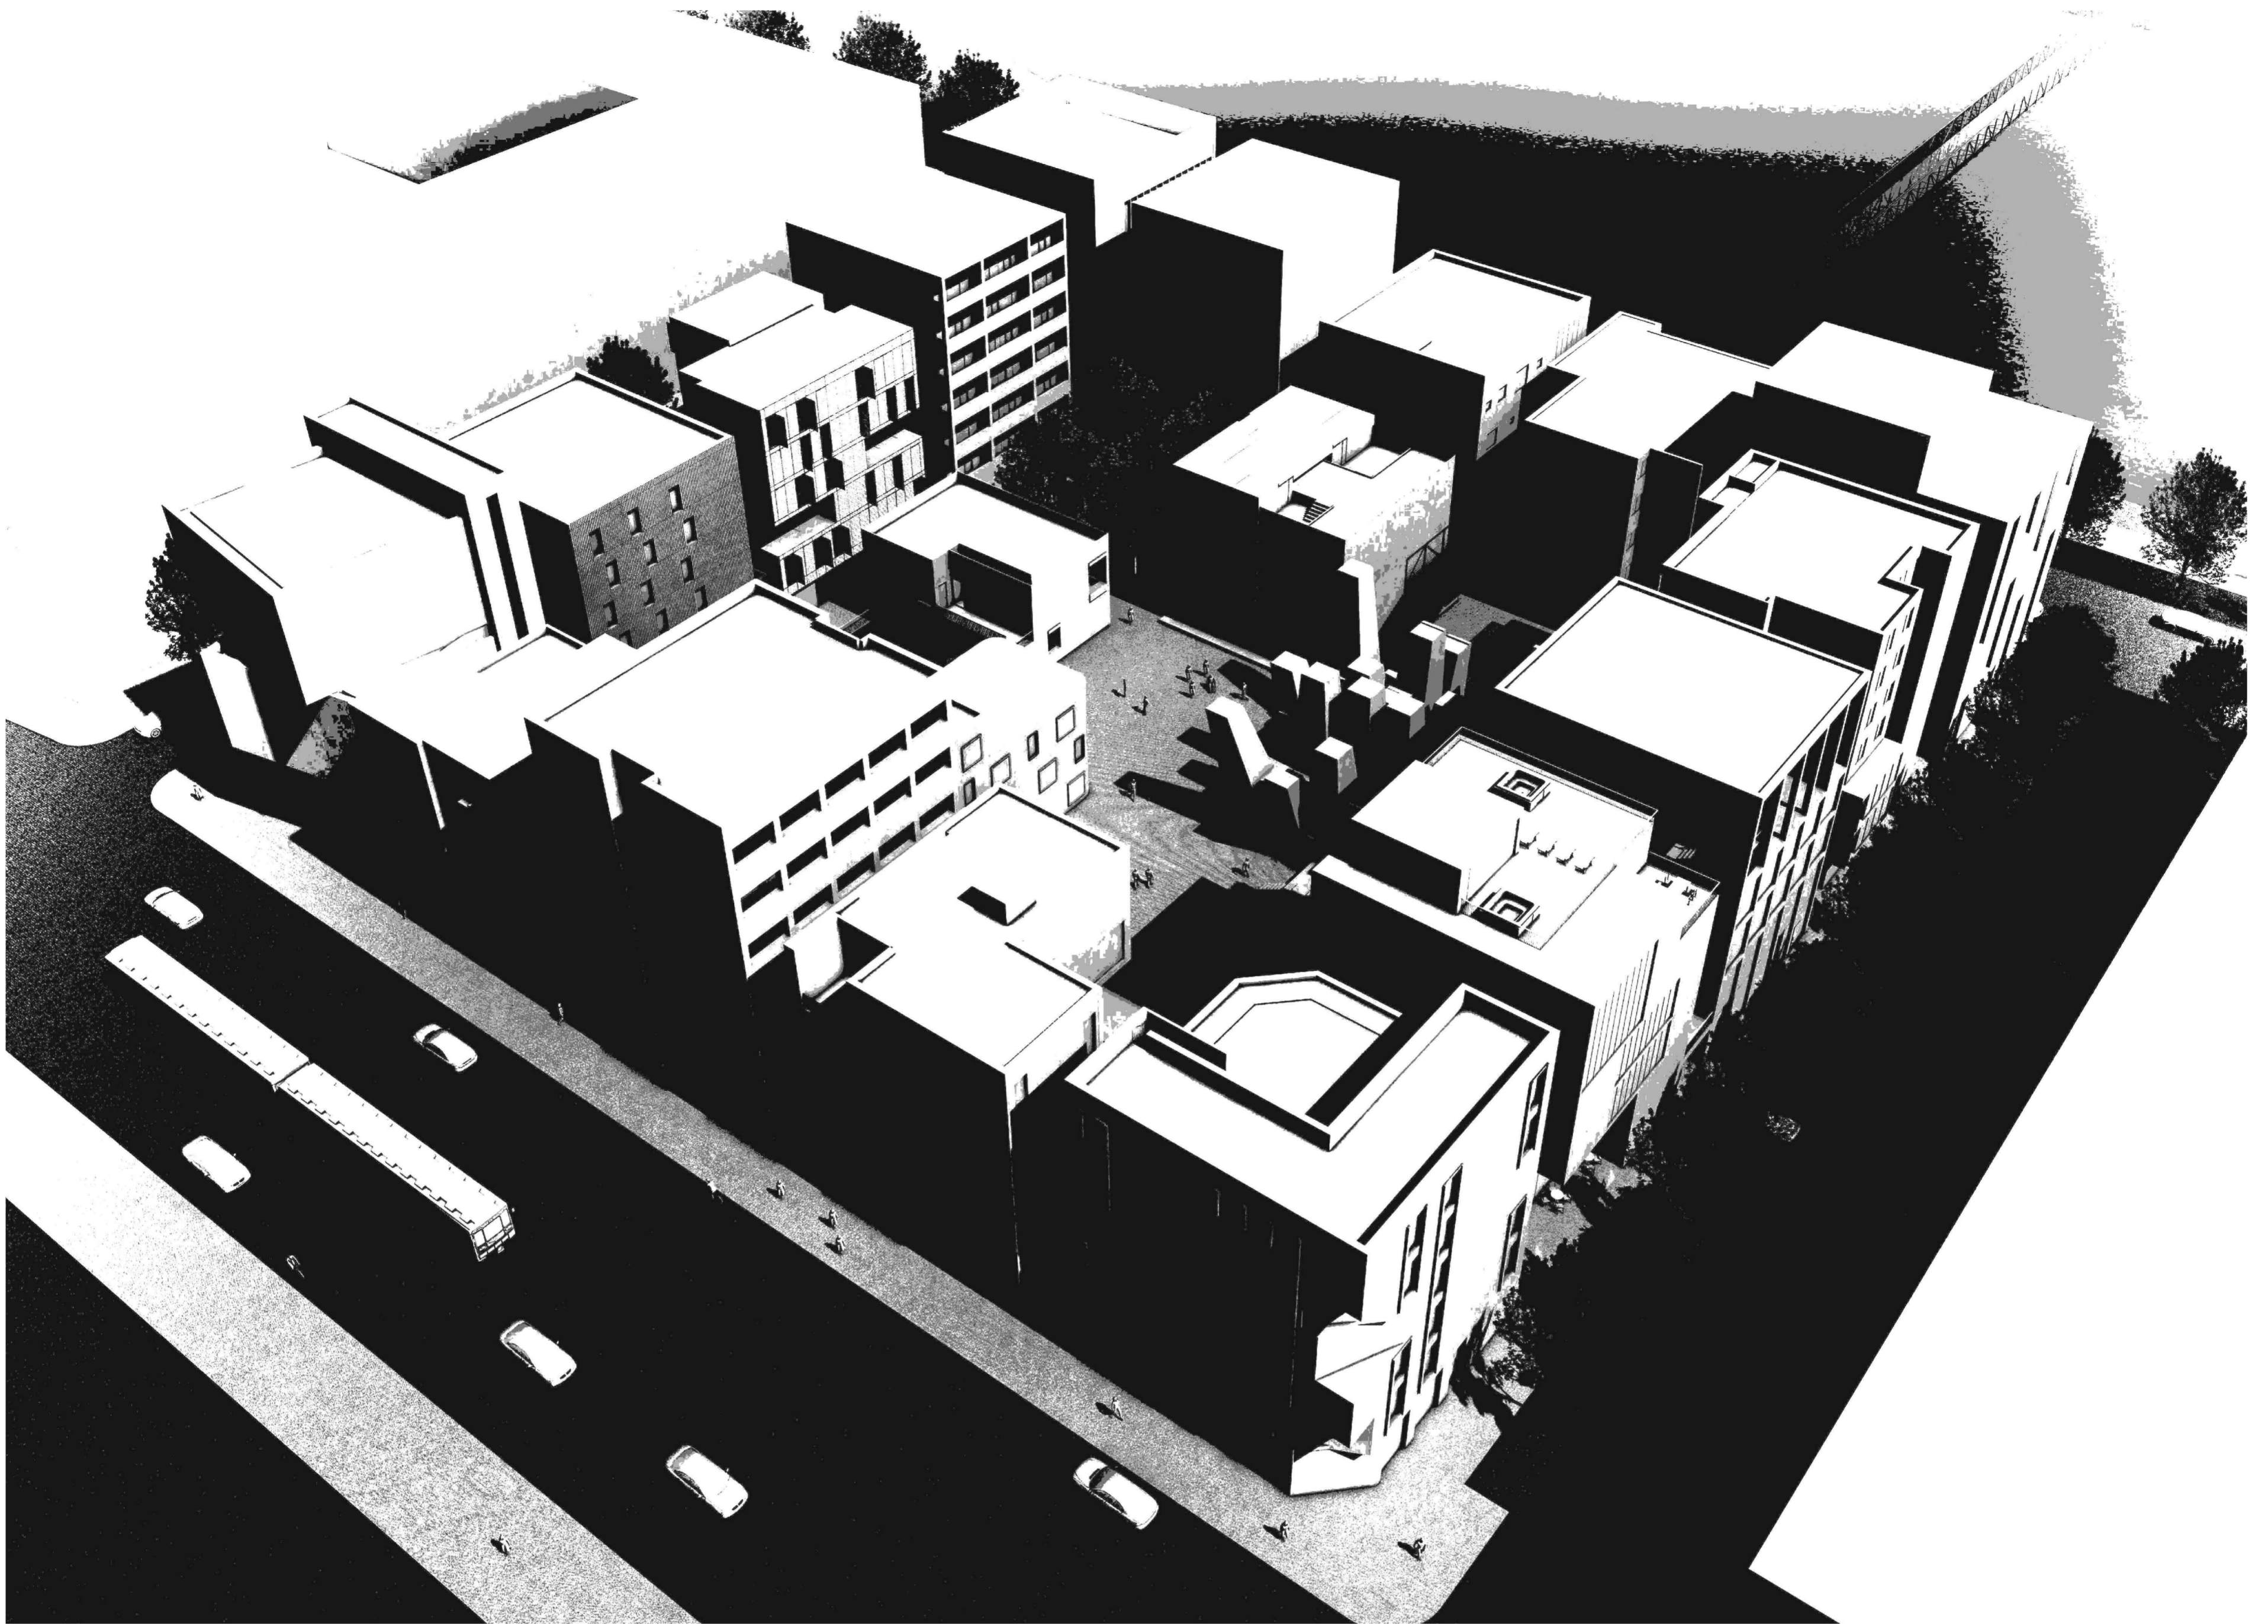

SMÍCHOVSKÝ BLOK

VÝSTAVA SEMESTRÁLNÍCH PRACÍ
STUDENTŮ FAKULTY ARCHITEKTURY

ATELIÉR LAMPA

ÚSTAV NAVRHOVÁNÍ I, FA ČVUT
VEDOUCÍ ATELIÉRU ING. ARCH. RADEK LAMPA
ODBORNÝ ASISTENT ING. ARCH. MATĚJ BARLA

VERNISÁŽ PROBĚHNE V ÚTERÝ 17.10.2017 V 17H

MALÁ VÝSTAVNÍ SÍŇ ÚMČ PRAHA 5 (ŠTEFÁNIKOVA 13,15)

OD 17.10.2017 DO 3.11.2017

OTEVÍRACÍ DOBA: ÚT - PÁ 13.00 - 18.00

**FAKULTA
ARCHITEKTURY
ČVUT V PRAZE**

ÚSTAV NAVRHOVÁNÍ I
FAKULTA ARCHITEKTURY ČVUT V PRAZE

MĚSTSKÁ ČÁST PRAHA 5